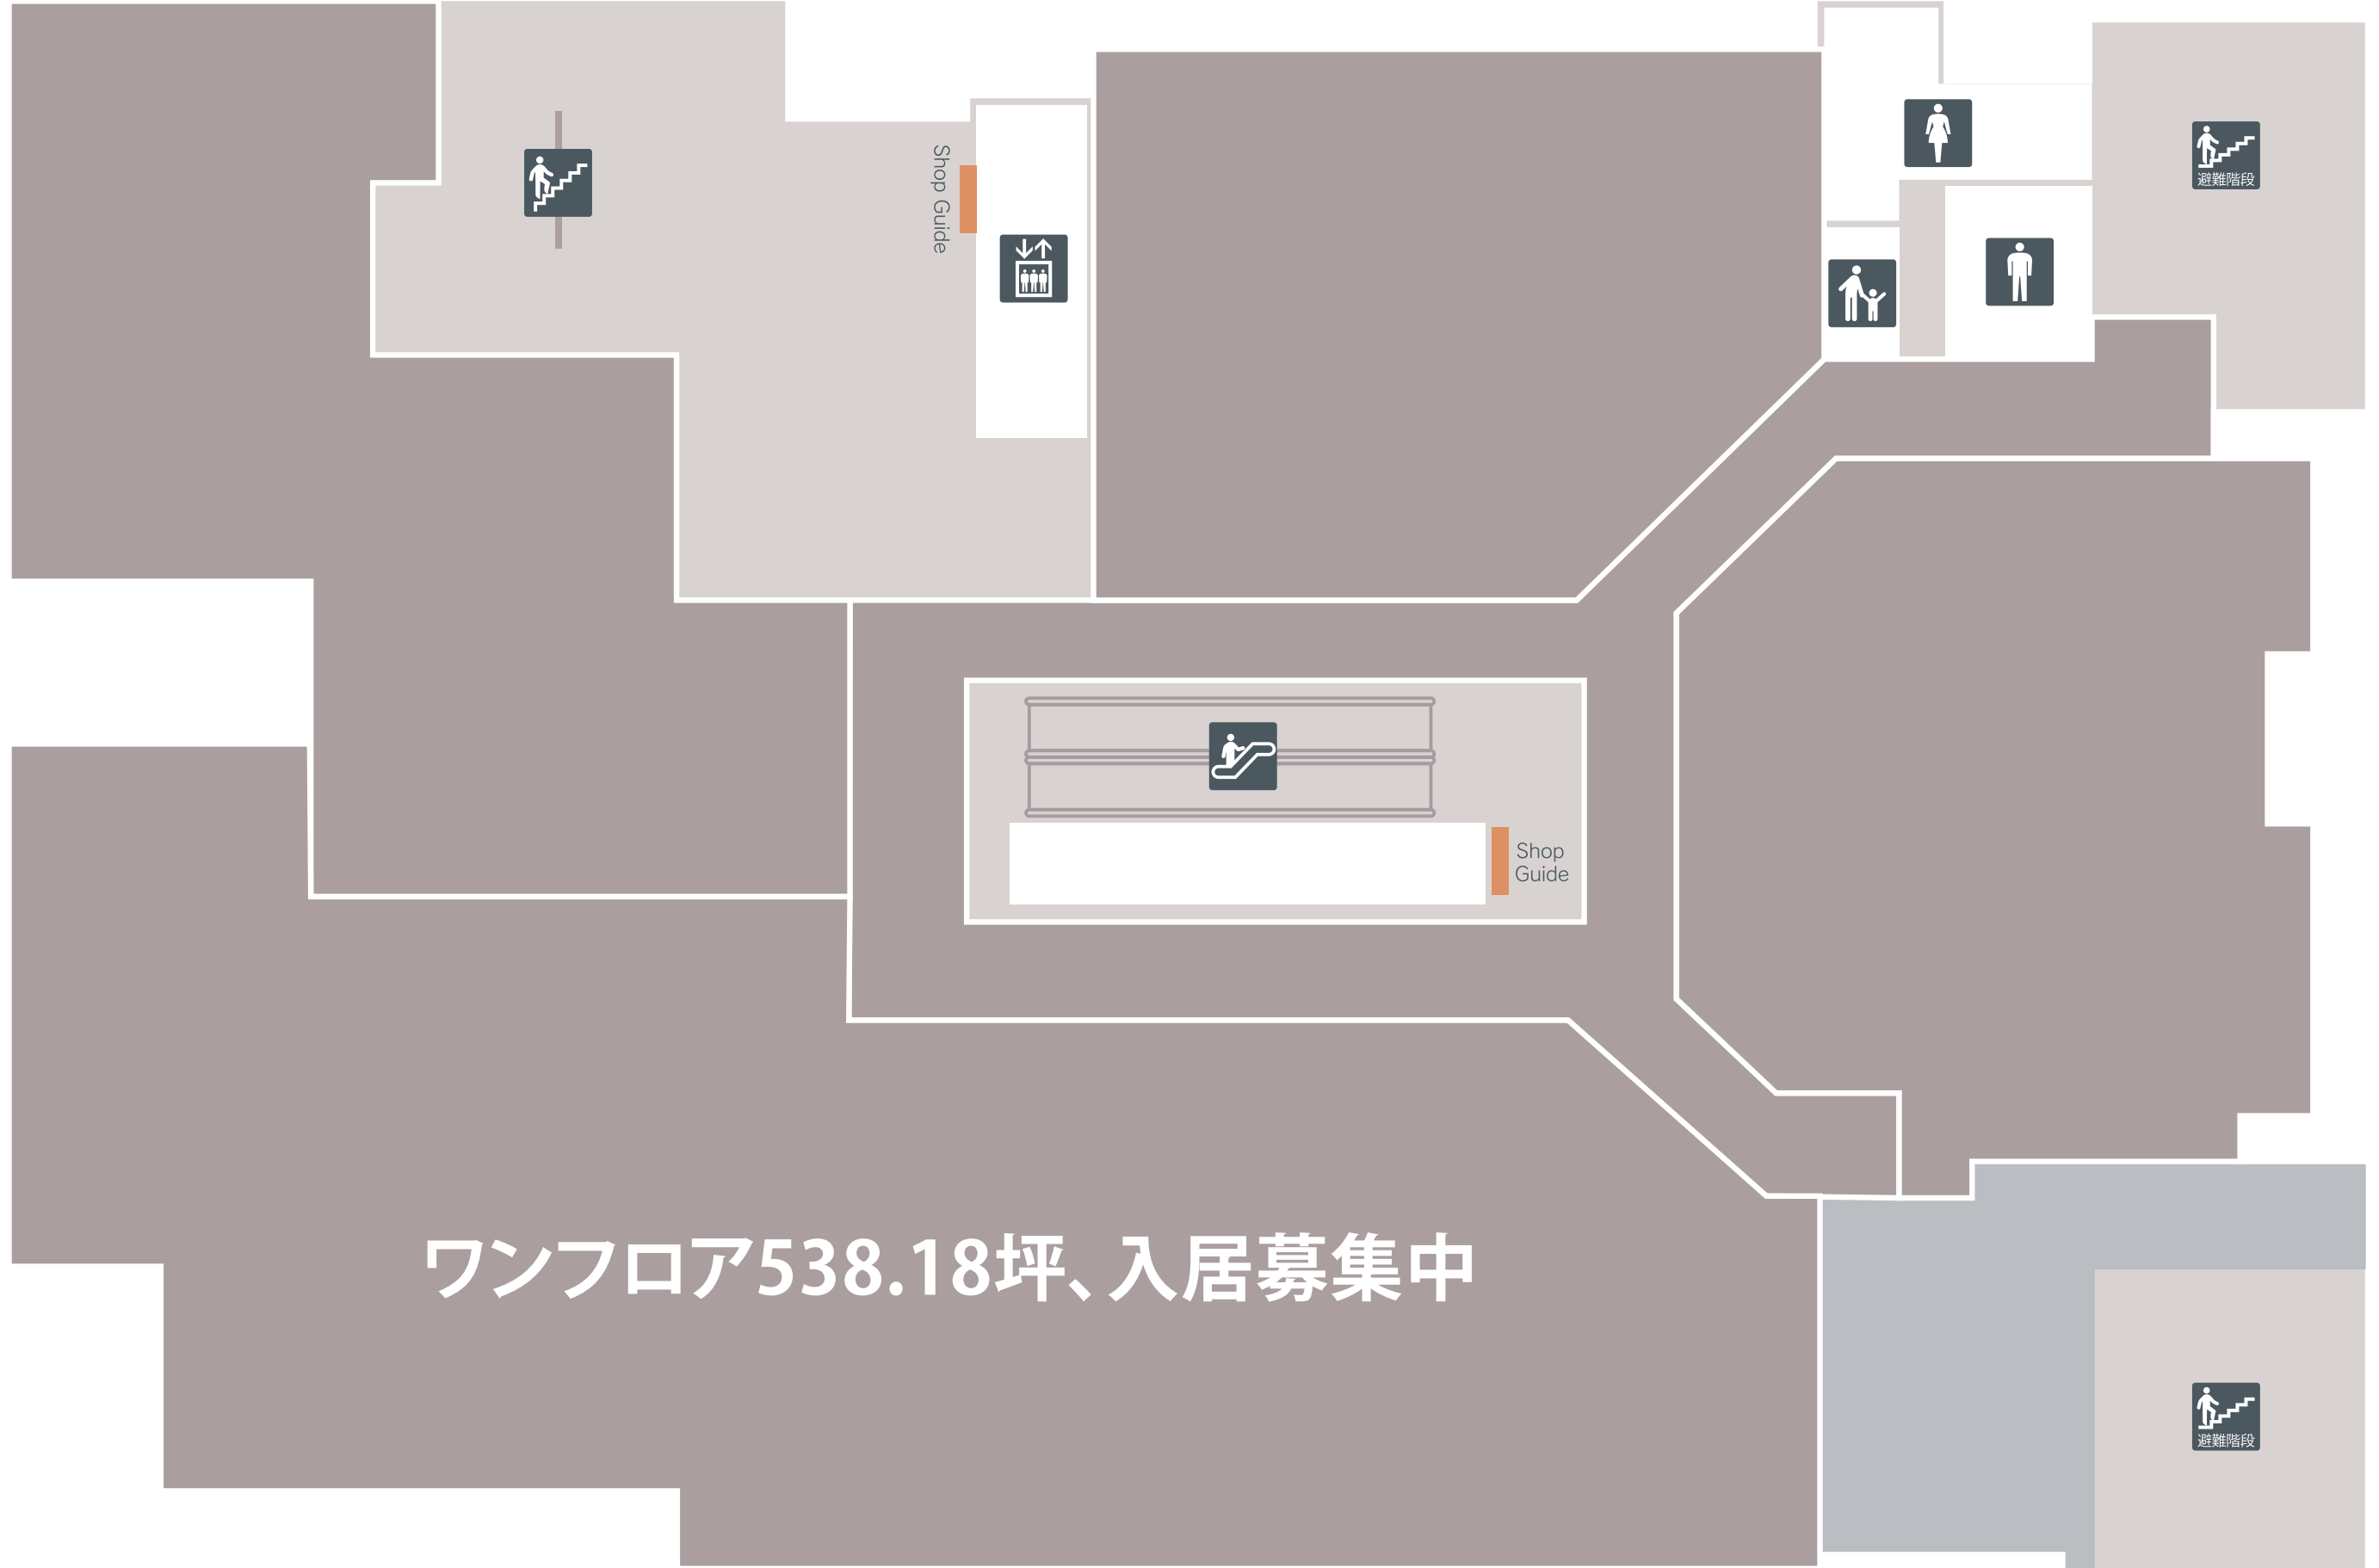

4F

男子トイレ

女子トイレ

親子トイレ

喫煙室

ワンフロア538.18坪、入居募集中