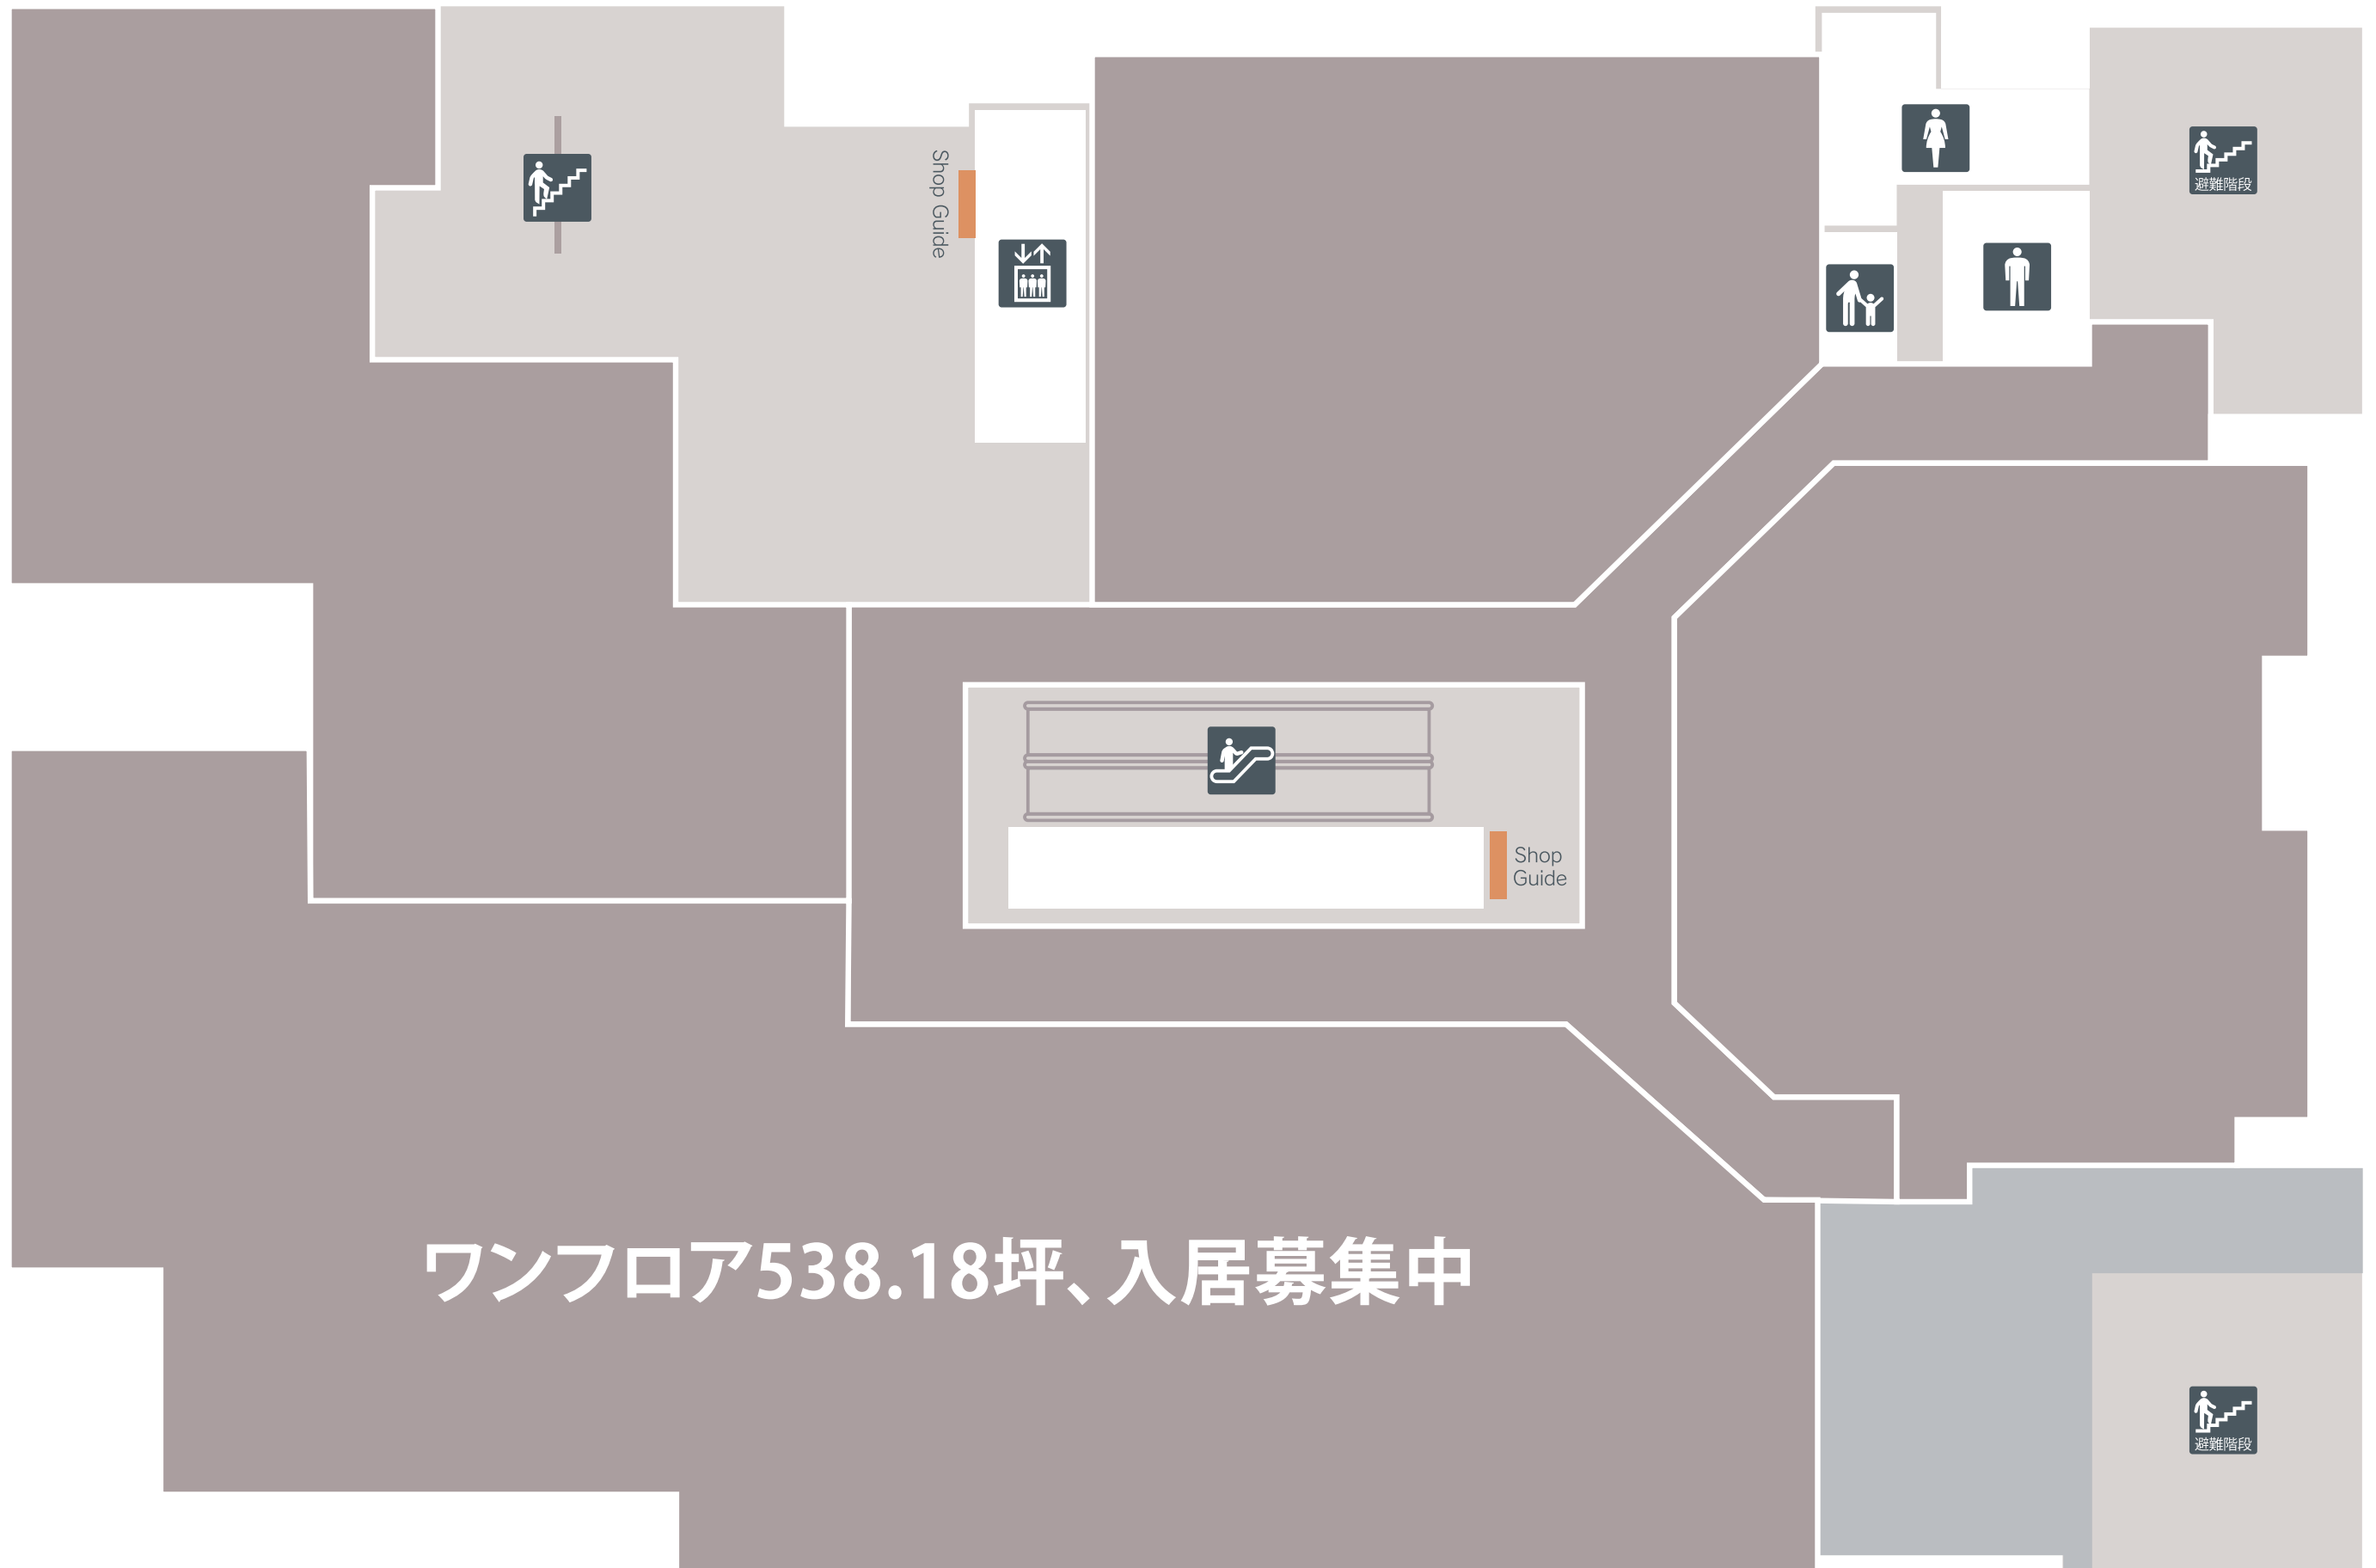

4F

 男子トイレ  女子トイレ  親子トイレ

ワンフロア538.18坪、入居募集中